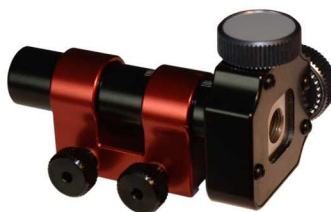

19502503
M 22

19500203
M 18

19502203
M 18

Zweibeinstützen

30.3000

30.3025

30.3035

30.3050

Dioptr Flex

40.1070 5

40.1070 R

40.1070 B

Dioptr Sport

40.1050

40.1000

Riegelgriffe 10.30